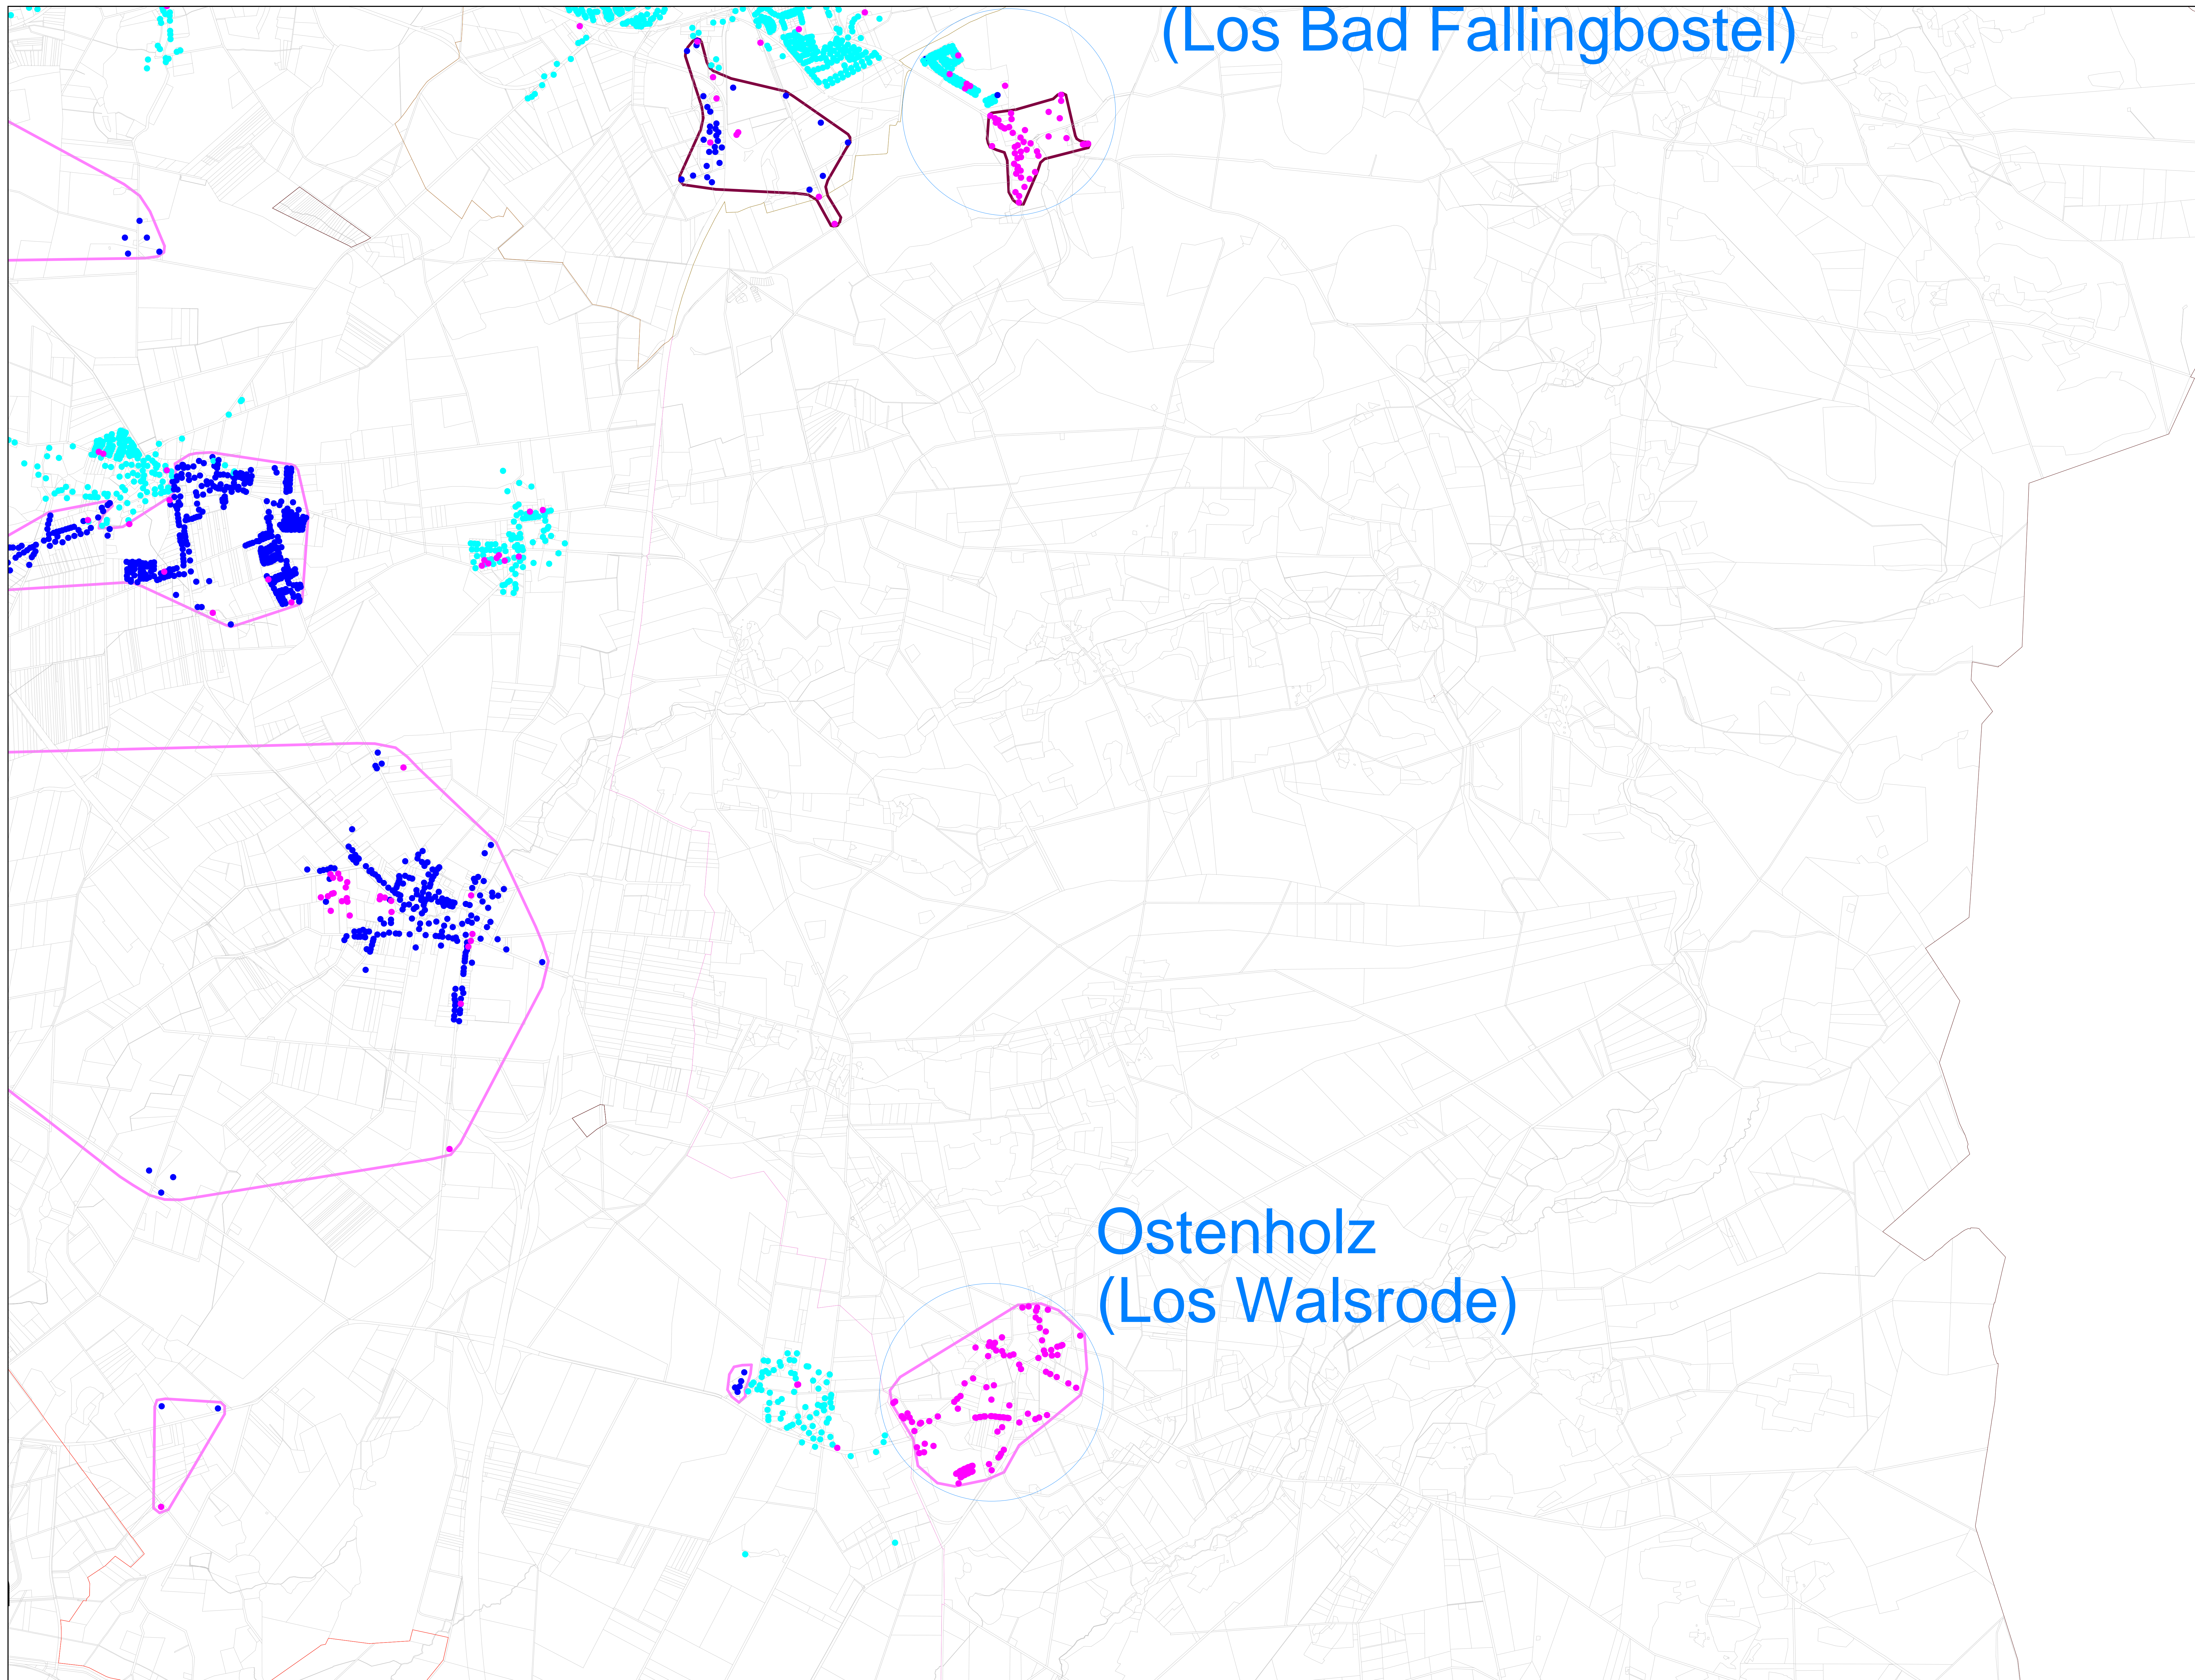

(Los Bad Fallingbostel)

Bereich

- Keine Versorgungsformaten vorhanden
- NGA-Versorgung
- Ohne NGA-Versorgung

Farbumrandungen der Ausbaubereite

- Ahliden
- Bad Fallingbostel
- Bomlitz
- Buchholz
- Böhme
- Eickeloh
- Essel
- Frankenfeld
- Gilten
- Grthem
- Hademstorf
- Hodenhagen
- Häuslingen
- Lindwedel
- Munster
- Neuenkirchen
- Rethem
- Schnewerdingen
- Schwarmstedt
- Sołtau
- Walsrode
- Wietendorf

Ostenholz (Los Walsrode)

Maßstab 1:15000 | Stand: 07.10.2016

KPR ADVISING
ON
TRANSACTIONS
& STRATEGY

KPR CAPITAL GMBH
Hamburger Allee 26-28
D-60486 Frankfurt am Main
T +49 (0)69 15348450
F +49 (0)69 15348470
www.kpr-capital.com